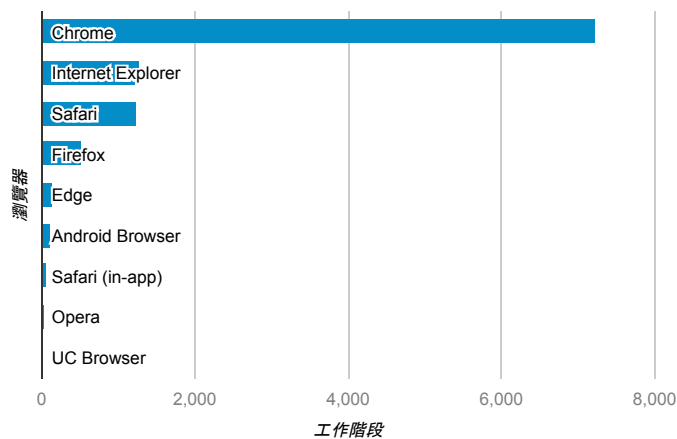

造訪 (依瀏覽器分組)