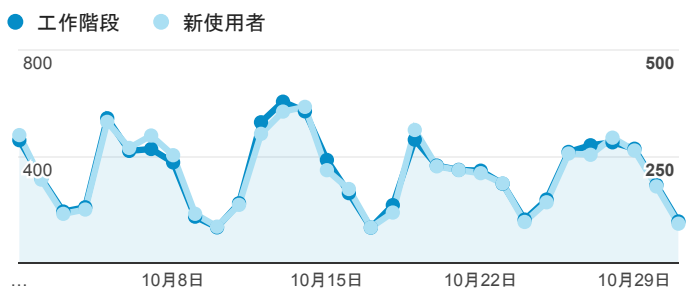

報表01_訪客

2015年10月1日 - 2015年10月31日

平均造訪停留時間和單次造訪頁數

造訪和不重複訪客

造訪和新造訪

造訪 (依裝置類別分組)

■ desktop ■ mobile ■ tablet

造訪地圖

造訪 (依瀏覽器分組)

造訪和新造訪率 (依行動裝置資訊分組)

造訪 (依語言分組)

語言	工作階段
zh-tw	9,060
en-us	1,179
zh-cn	228
ko-kr	24
en-gb	23
en	18
sv	12
zh-hk	12
ja	11
fr-fr	8