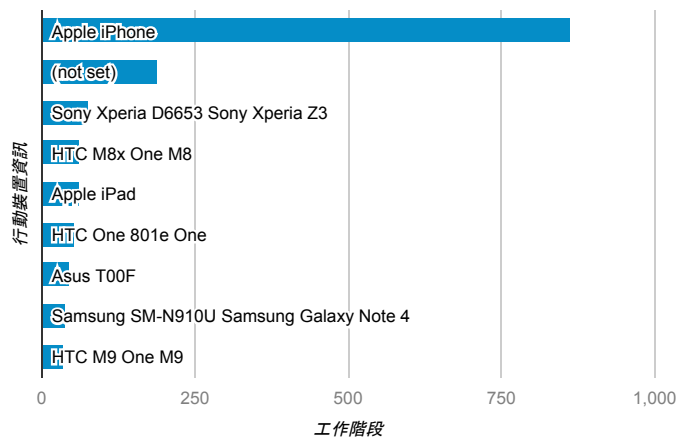

造訪和新造訪率 (依行動裝置資訊分組)