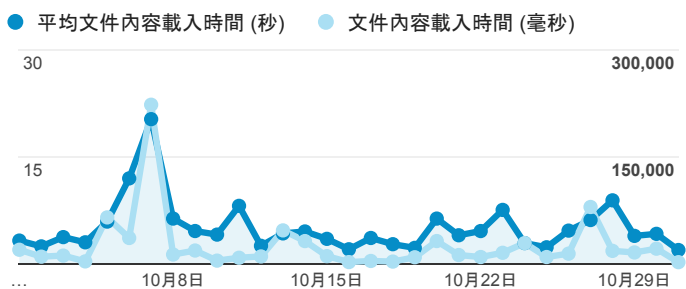

報表01_訪客

2015年10月1日 - 2015年10月31日

平均造訪停留時間和單次造訪頁數

造訪和不重複訪客

造訪和新造訪

造訪 (依裝置類別分組)

■ desktop ■ mobile ■ tablet

造訪地圖

造訪 (依瀏覽器分組)

造訪和新造訪率 (依行動裝置資訊分組)

造訪 (依語言分組)

語言	工作階段
zh-tw	9,060
en-us	1,179
zh-cn	228
ko-kr	24
en-gb	23
en	18
sv	12
zh-hk	12
ja	11
fr-fr	8