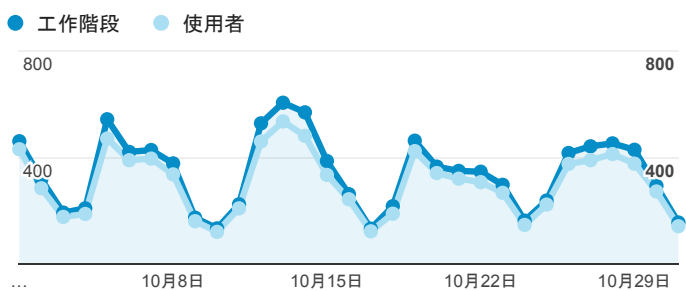

報表01_訪客

2015年10月1日 - 2015年10月31日

平均造訪停留時間和單次造訪頁數

造訪和不重複訪客

造訪和新造訪

造訪 (依裝置類別分組)

■ desktop ■ mobile ■ tablet

造訪地圖

造訪 (依瀏覽器分組)

造訪和新造訪率 (依行動裝置資訊分組)

造訪 (依語言分組)

語言	工作階段
zh-tw	9,060
en-us	1,179
zh-cn	228
ko-kr	24
en-gb	23
en	18
sv	12
zh-hk	12
ja	11
fr-fr	8