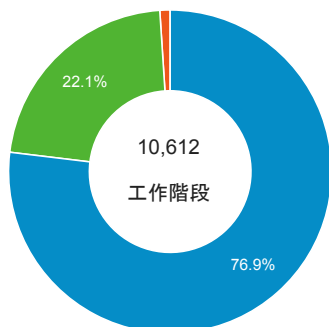

報表01_訪客

2015年10月1日 - 2015年10月31日

平均造訪停留時間和單次造訪頁數

造訪和不重複訪客

造訪和新造訪

造訪 (依裝置類別分組)

■ desktop ■ mobile ■ tablet

造訪地圖

造訪 (依瀏覽器分組)

造訪和新造訪率 (依行動裝置資訊分組)

造訪 (依語言分組)

語言	工作階段
zh-tw	9,060
en-us	1,179
zh-cn	228
ko-kr	24
en-gb	23
en	18
sv	12
zh-hk	12
ja	11
fr-fr	8