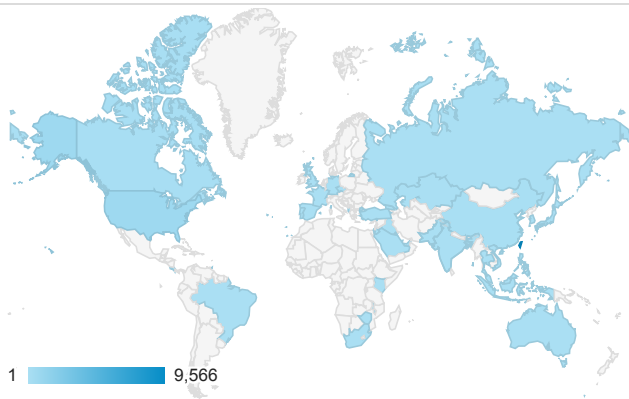

報表01_訪客

2015年10月1日 - 2015年10月31日

平均造訪停留時間和單次造訪頁數

造訪和不重複訪客

造訪和新造訪

造訪 (依裝置類別分組)

■ desktop ■ mobile ■ tablet

造訪地圖

造訪 (依瀏覽器分組)

造訪和新造訪率 (依行動裝置資訊分組)

造訪 (依語言分組)

語言	工作階段
zh-tw	9,060
en-us	1,179
zh-cn	228
ko-kr	24
en-gb	23
en	18
sv	12
zh-hk	12
ja	11
fr-fr	8